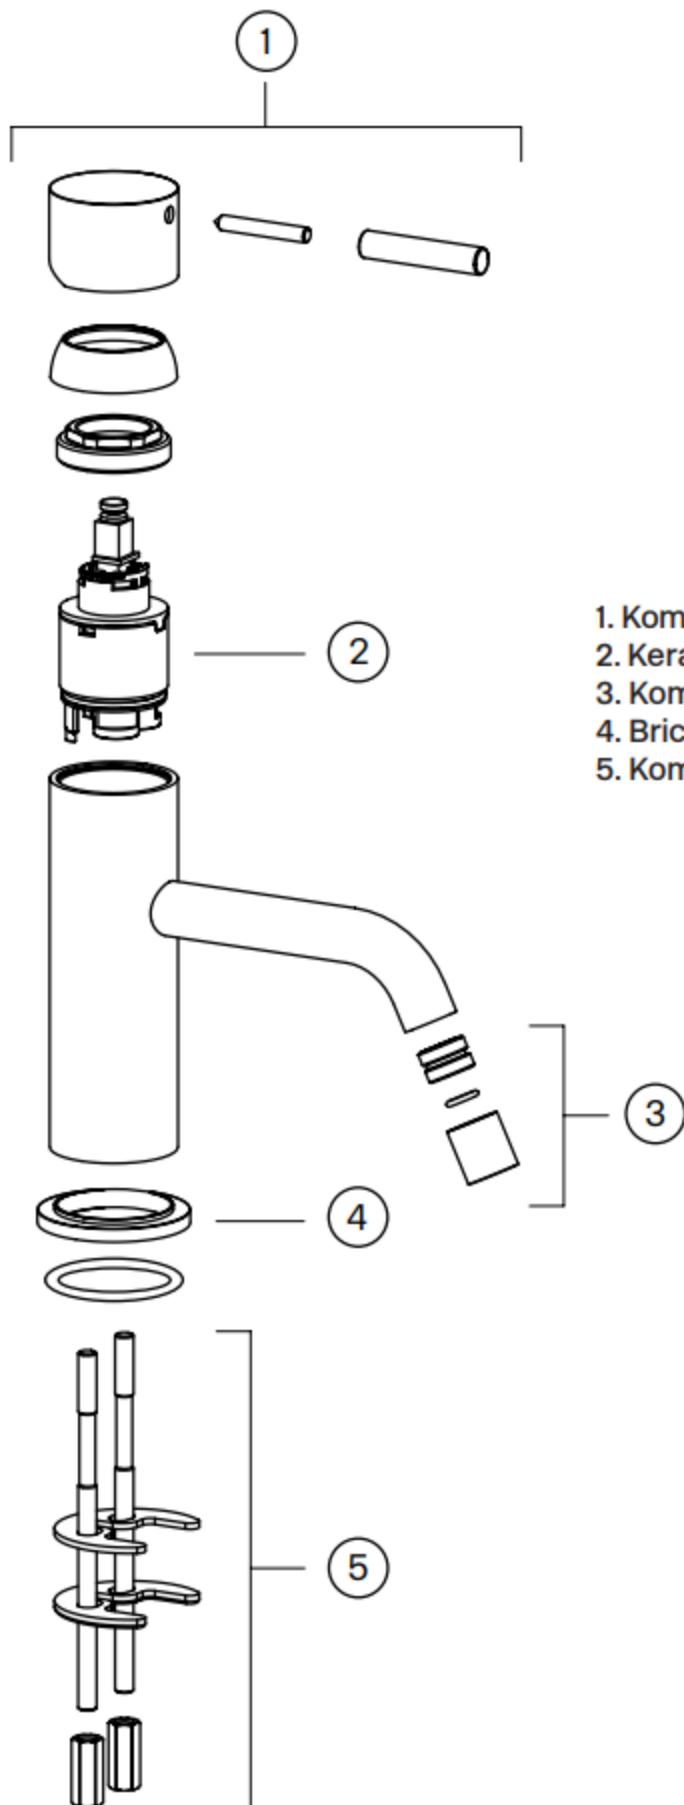

## Sprängskiss

1. Komplet flödesvred ZLEV501
2. Keramisk insats ZA91103 Hydroplast
3. Komplet perlator ZAER501
4. Bricka ZBAS501
5. Komplet monteringsats ZFIS501