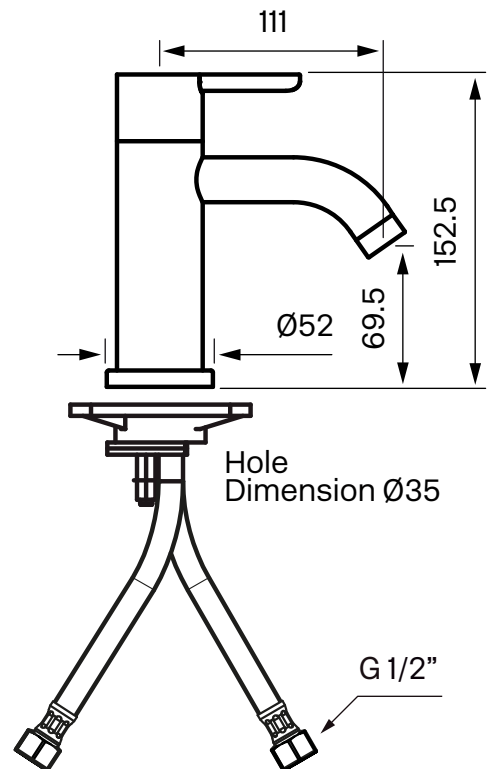

### TAP 073

Wash basin

Art. nr:

Chrome 9421090