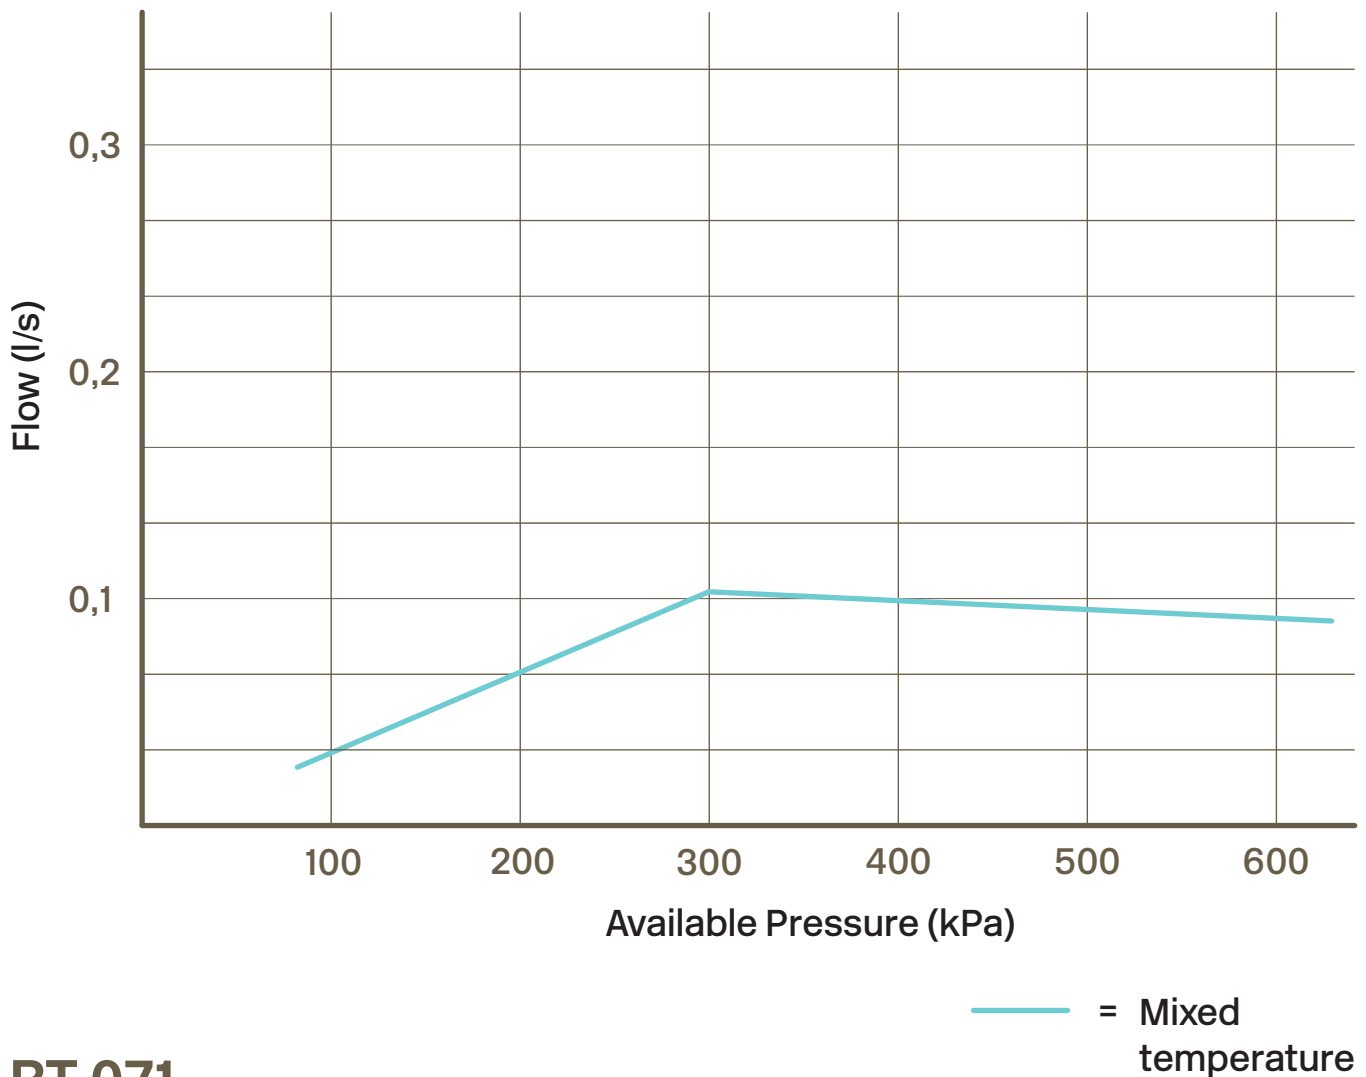

Flow Rate and Specifications

RT 071

Tvättställsblandare
RSK nummer 8327328

- Perlator Neoperl PCA
- Typgodkänd enligt Swedcert 0854
- Kallstartfunktion
- Flexibla anslutningsrör av mjuka PEX-rör, L = 350 mm
- Håltagning i bänk = 35 mm