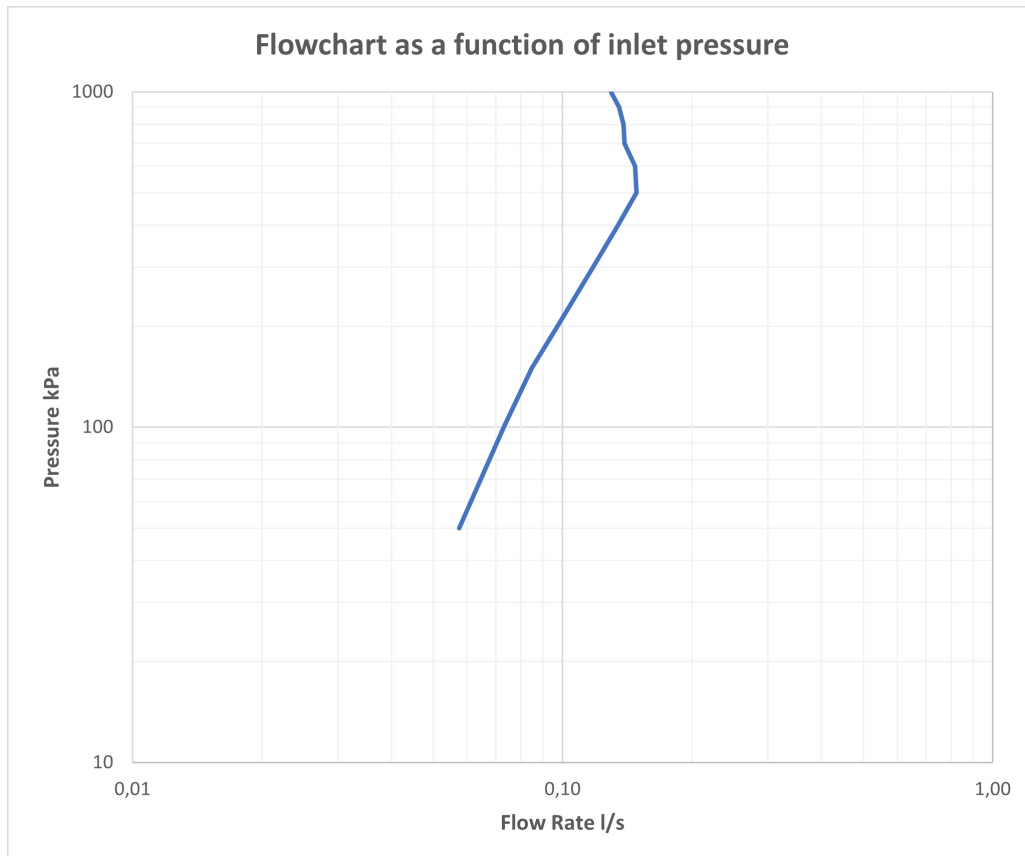

Lubricate only with silicone grease.

Maintenance

Visit our [YouTube channel](#) → where there are instructional videos for changing the ceramic cartridge, changing aerators and more.

Specifications

Number of outgoing connections: 1
Dimension inlet: 10 mm alt. 3/8"
Length protrusion outlet head: 221 mm
Machine shutdown: Yes
Lockable head: 60°, 90°, 120°, 150°, 180°, 210°, 240°, 270°
Turnable head: Yes

Tapwell

Exploded View

1. ZCANA3314
2. ZAER2743
3. ZLEV193
4. ZCAP794
5. ZGHI112
6. ZA1291
7. ZBAS2748
8. ZFIS2558
9. "Tyngd ARM kök"
Weight ARM kitchen

Tapwell

Flowcart

FLOWCHART

ARM577

DATA

Pressure (kPa)	Flow lit/min	Flow lit/s
50	3,5	0,06
100	4,4	0,07
150	5,1	0,08
200	5,8	0,10
300	7,1	0,12
400	8,1	0,13
500	8,9	0,15
600	8,9	0,15
700	8,4	0,14
800	8,3	0,14
900	8,1	0,14
1000	7,8	0,13