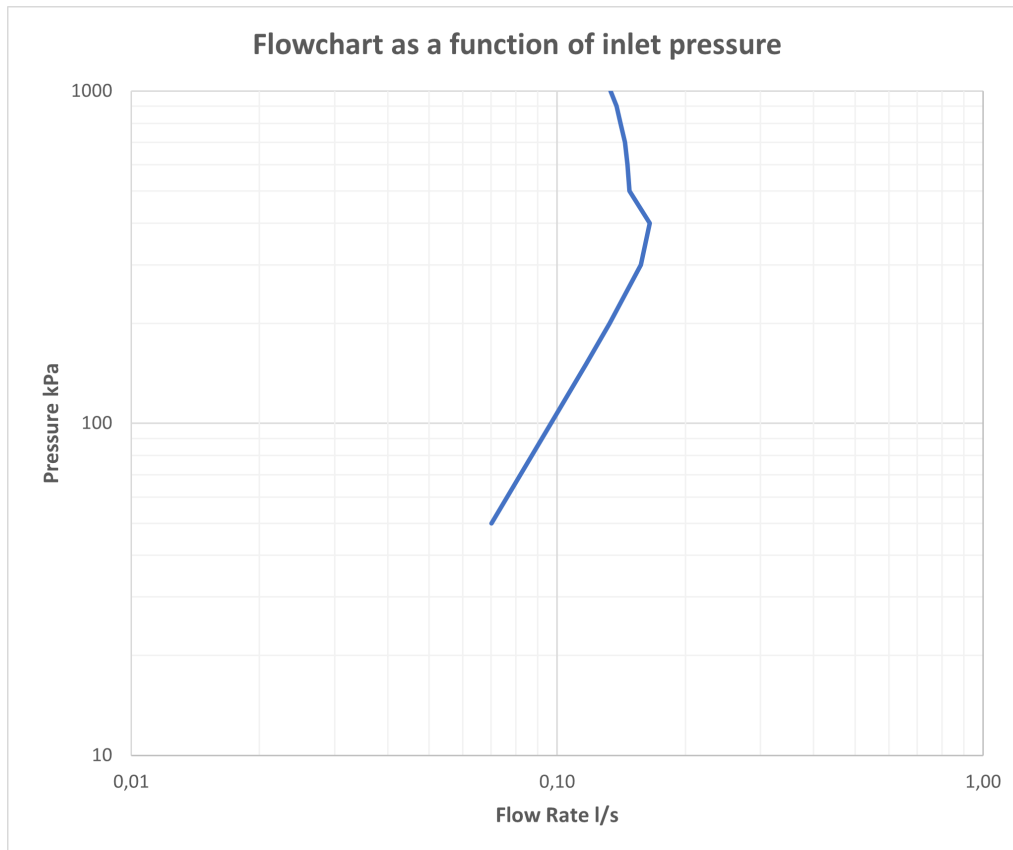

Lubricate only with silicone grease.

Maintenance

Visit our [YouTube channel](#) → where there are instructional videos for changing the ceramic cartridge, changing aerators and more.

Specifications

Number of outgoing connections: 1
Dimension inlet: 10 mm alt. 3/8"
Length protrusion outlet head: 200 mm
Machine shutdown: No
Lockable head: 60°, 90°, 120°, 150°, 180°, 210°, 240°, 270°
Turnable head: Yes

Dimensions/Weight

Package - Depth: 490 mm
Package - Width: 290 mm
Package - Height: 75 mm
Package - Weight: 2,90 kg
Product - Width: 55 mm
Product - Depth: 249 mm
Product - Height: 379 mm

Tapwell

Drawing - PDF

Tapwell

Exploded View

1. ZCANA3335
2. ZAER2688
3. ZLEV193
4. ZCAP794
5. ZGHI112
6. ZA109
7. ZBAS0181
8. ZFIS2558

Tapwell

Flowcart

FLOWCHART

ARM180, ARM380 & ARM980

DATA

Pressure (kPa)	Flow lit/min	Flow lit/s
50	4,2	0,07
100	5,8	0,10
150	7,0	0,12
200	8,0	0,13
300	9,4	0,16
400	9,9	0,17
500	8,9	0,15
600	8,8	0,15
700	8,7	0,14
800	8,5	0,14
900	8,3	0,14
1000	8,0	0,13