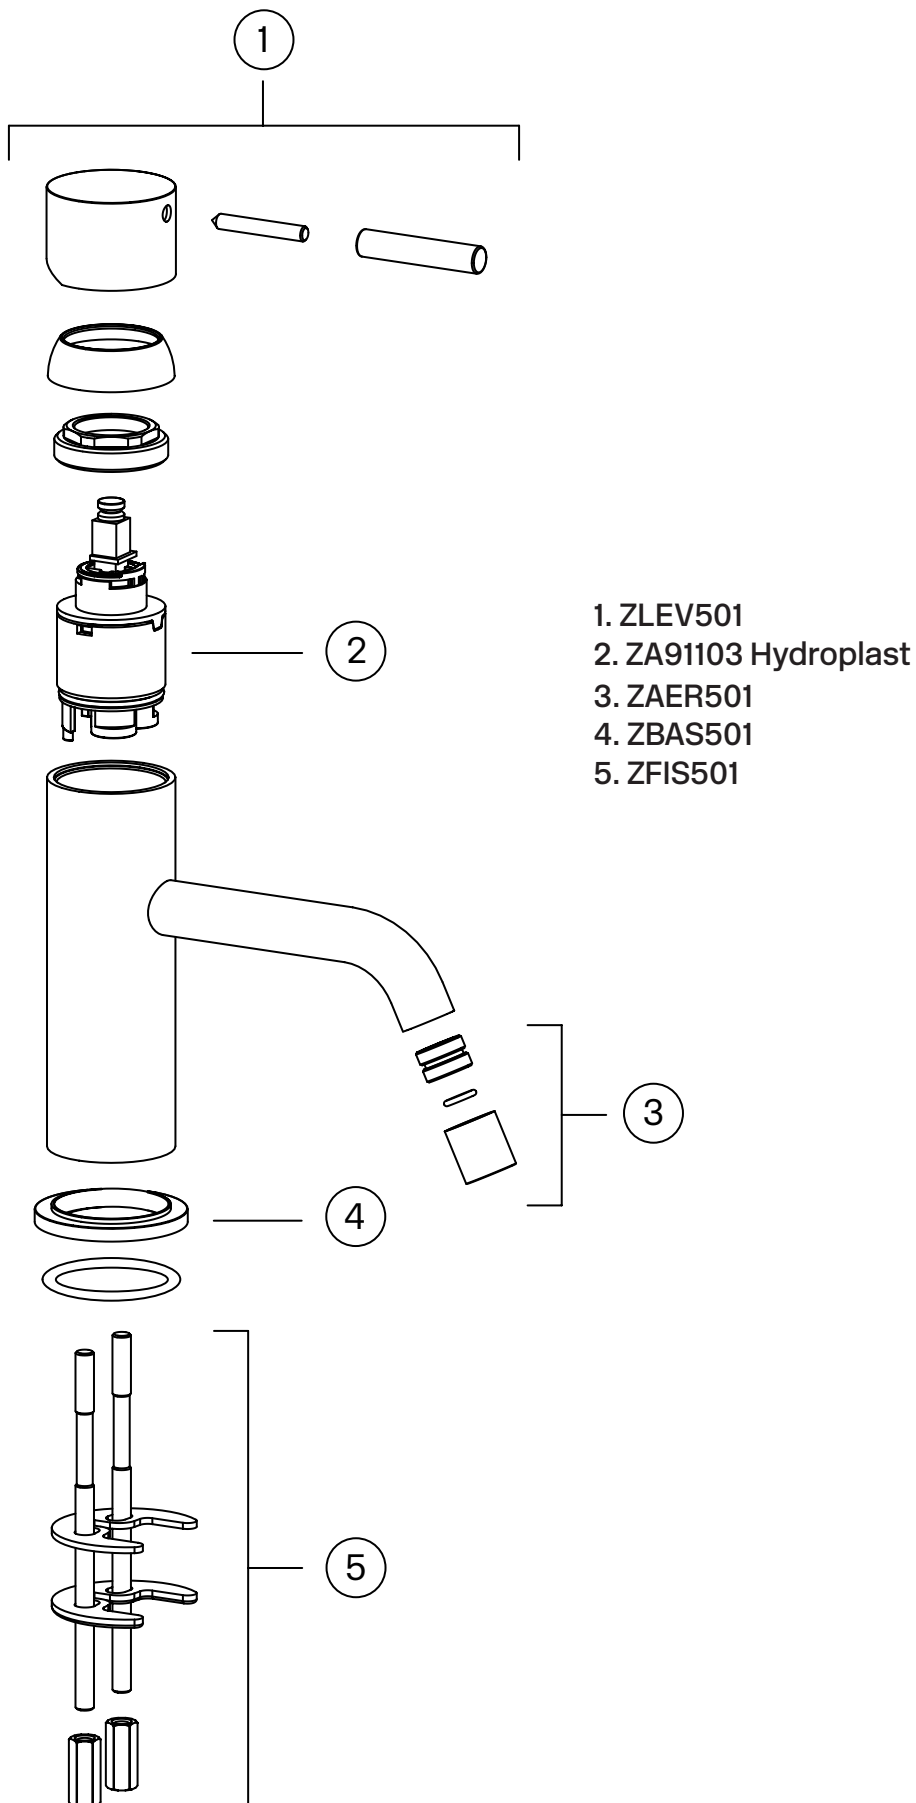

Number of grips: One grip

Number of outgoing connections: 1

Dimension inlet: 10 mm alt. 3/8"

Flow class: S

Length protrusion outlet head: 108 mm

Max flow: 0,27

Classification energy: B

Dimensions/Weight

Package - Depth: 340 mm

Package - Width: 320 mm

Package - Height: 90 mm

Package - Weight: 1,50 kg

Package - Volume: 0,01 m³

Building height underneath outlet: 70 mm

Product - Width: 45 mm

Product - Depth: 153 mm

Product - Height: 165 mm

Total building height: 165 mm

Tapwell

Drawing - PDF

Tapwell

Exploded View

Tapwell

Flowcart

FLOWCHART

EVM071

DATA

Pressure (kPa)	Flow lit/min	Flow lit/s
50	4,1	0,07
100	5,5	0,09
200	7,0	0,12
300	7,2	0,12
400	7,6	0,13
500	7,9	0,13
600	8,1	0,14
700	8,2	0,14
800	8,2	0,14
900	8,1	0,14
1000	8,2	0,14