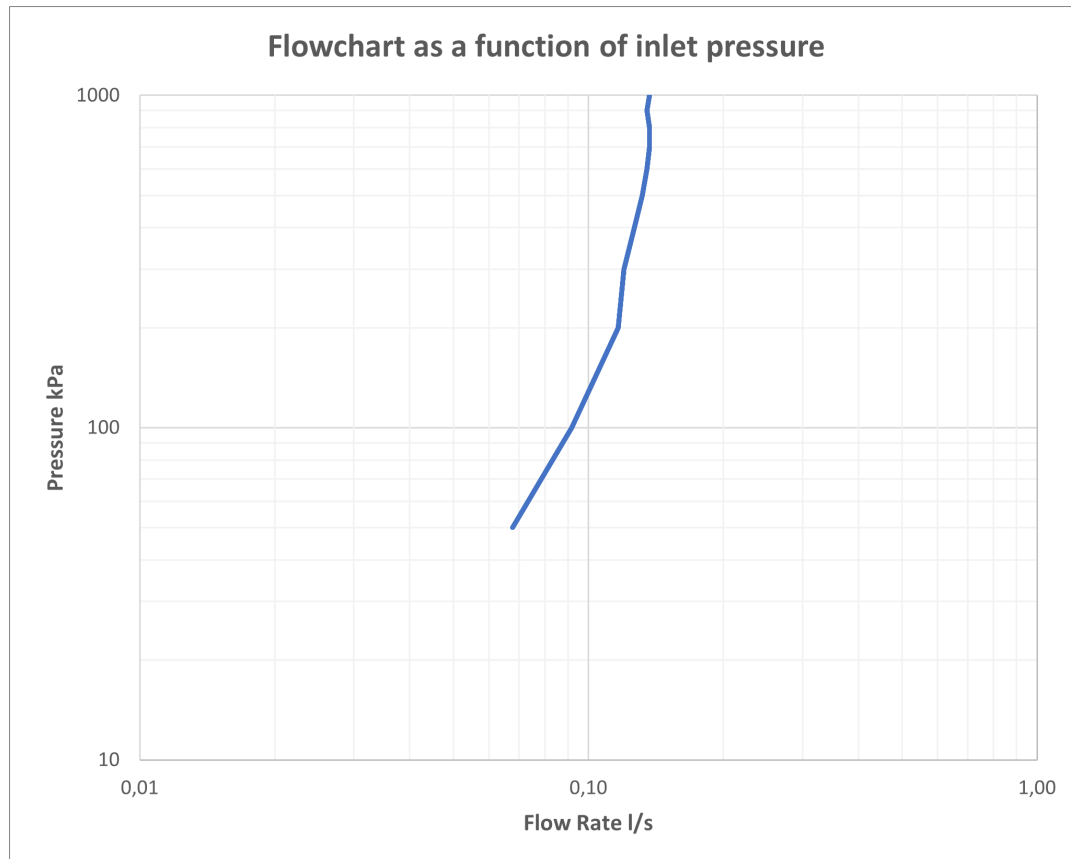

Product - Height: 165 mm

Total building height: 165 mm

Tapwell

Drawing - PDF

Tapwell

Exploded View

Tapwell

Flowcart

FLOWCHART

EVM071

DATA

Pressure (kPa)	Flow lit/min	Flow lit/s
50	4,1	0,07
100	5,5	0,09
200	7,0	0,12
300	7,2	0,12
400	7,6	0,13
500	7,9	0,13
600	8,1	0,14
700	8,2	0,14
800	8,2	0,14
900	8,1	0,14
1000	8,2	0,14